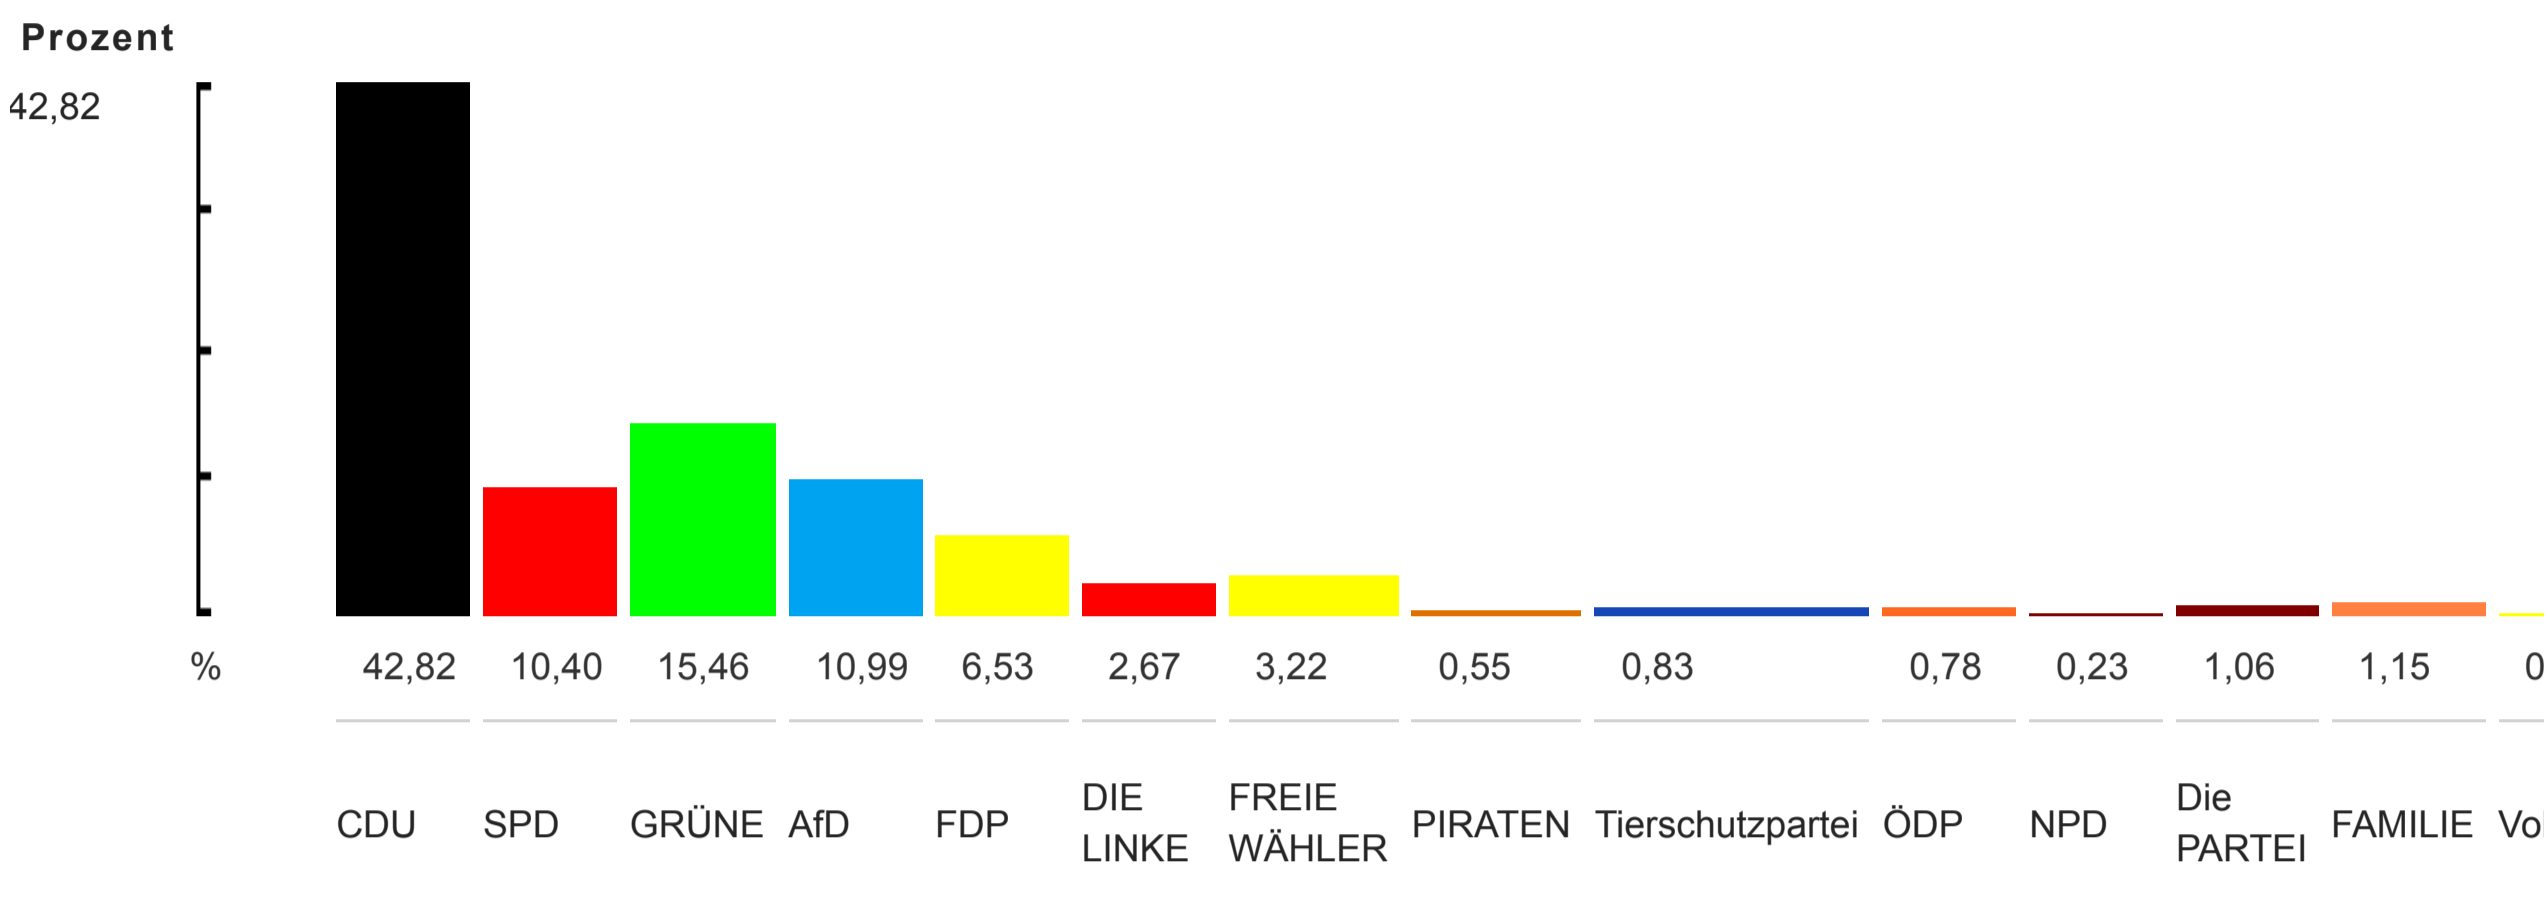

Krautheim

Zwischenergebnis
Europawahl 2019
Stand: 26.05.19 / 21:36

CDU: 42,82 % SPD: 10,40 % GR

Ergebnis nach Auswertung von 10 Wahlbezirken (von insgesamt 10)

Ergebnis der Parteien:

	Partei	Wahl 2019 Stimmen	in %
CDU	Christlich Demokratische Union Deutschlands	931	42,82
SPD	Sozialdemokratische Partei Deutschlands	226	10,40
GRÜNE	BÜNDNIS 90/DIE GRÜNEN	336	15,46
AfD	Alternative für Deutschland	239	10,99
FDP	Freie Demokratische Partei	142	6,53
DIE LINKE	DIE LINKE	58	2,67
FREIE WÄHLER	FREIE WÄHLER	70	3,22
PIRATEN	Piratenpartei Deutschland	12	0,55
Tierschutzpartei	PARTEI MENSCH UMWELT TIERSCHUTZ	18	0,83
ÖDP	Ökologisch-Demokratische Partei	17	0,78
NPD	Nationaldemokratische Partei Deutschlands	5	0,23
Die PARTEI	Partei für Arbeit, Rechtsstaat, Tierschutz, Elitenförderung und basisdemokratische Initiative	23	1,06
FAMILIE	Familien-Partei Deutschlands	25	1,15
Volksabstimmung	Ab jetzt...Demokratie durch Volksabstimmung - Politik für die Menschen	5	0,23
BP	Bayernpartei	9	0,41
MLPD	Marxistisch-Leninistische Partei Deutschlands	0	0,00
DKP	Deutsche Kommunistische Partei	0	0,00
SGP	Sozialistische Gleichheitspartei, Vierte Internationale	0	0,00
TIERSCHUTZ hier!	Aktion Partei für Tierschutz - DAS ORIGINAL	10	0,46
Tierschutzallianz	Allianz für Menschenrechte, Tier- und Naturschutz	3	0,14
Bündnis C	Bündnis C - Christen für Deutschland	3	0,14
BIG	Bündnis für Innovation & Gerechtigkeit	0	0,00
BGE	Bündnis Grundeinkommen - Die Grundeinkommenspartei	2	0,09
DIE DIREKTE!	Demokratie DIREKT!	2	0,09
DiEM25	Demokratie in Europa - DiEM25	5	0,23
III. Weg	DER DRITTE WEG	0	0,00
Die Grauen	Die Grauen - Für alle Generationen	1	0,05
DIE RECHTE	DIE RECHTE - Partei für Volksabstimmung, Souveränität und Heimatschutz	0	0,00
DIE VIOLETTEN	Die Violetten	0	0,00
LIEBE	Europäische Partei LIEBE	2	0,09
DIE FRAUEN	Feministische Partei DIE FRAUEN	5	0,23
Graue Panther	Graue Panther	2	0,09
LKR	LKR - Bernd Lucke und die Liberal-Konservativen Reformer	2	0,09
MENSCHLICHE WELT	Menschliche Welt - für das Wohl und Glücklichein aller	1	0,05
NL	Neue Liberale - Die Sozialliberalen	1	0,05
ÖkoLinX	Ökologische Linke	1	0,05
Die Humanisten	Partei der Humanisten	2	0,09
PARTEI FÜR DIE TIERE	PARTEI FÜR DIE TIERE DEUTSCHLAND	7	0,32
Gesundheitsforschung	Partei für Gesundheitsforschung	3	0,14
Volt	Volt Deutschland	6	0,28