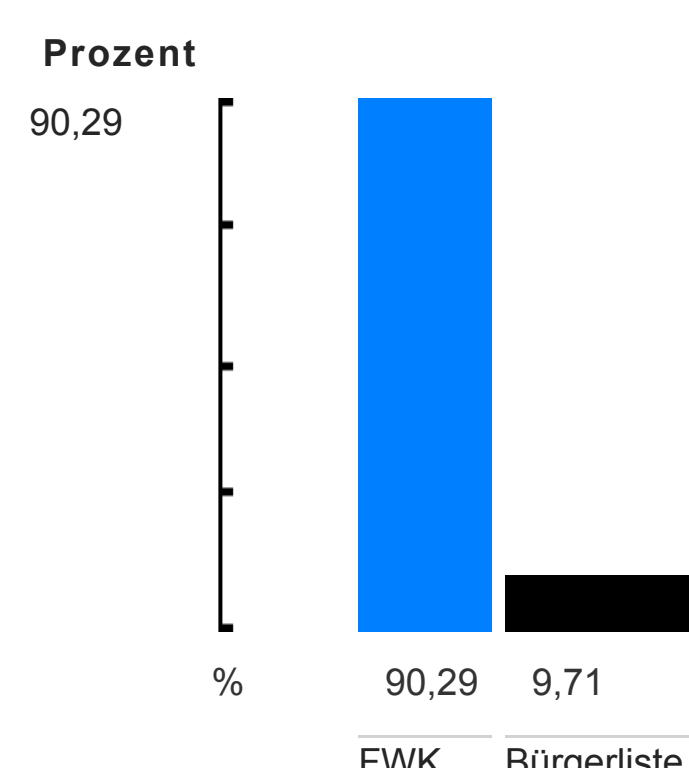

Krautheim

Zwischenergebnis
Gemeinderatswahl 2019
Stand: 26.05.19 / 23:46

FWK: 90,29 % Bürgerliste: 9,7

Ergebnis nach Auswertung von 9 Wahlbezirken (von insgesamt 9)

Ergebnis der Wahlvorschläge:

	Wahlvorschlag	Wahl 2019 Stimmen	in %
FWK	Freie Wähler Stadtverband Krautheim e.V.	27.145	90,29
Bürgerliste	Bürgerliste	2.919	9,71

- [Gesamtergebnis \(Ergebnisse in den einzelnen Wahlbezirken\)](#)

Ergebnisse der einzelnen Bewerber

Wohnbezirk 001 Stadtteil Krautheim

Partei	Bewerber	Stimmen	
FWK			
	Dubowy, Thomas	4.099	
	Fraulob, Frank	1.790	
	Krebs, Christoph	1.758	
	Kuttner, Rainer	1.667	
	Weisl, Sibylle	1.253	
	Peterhansl, Daniel	1.227	
Bürgerliste			
	Stauber, Christian	736	